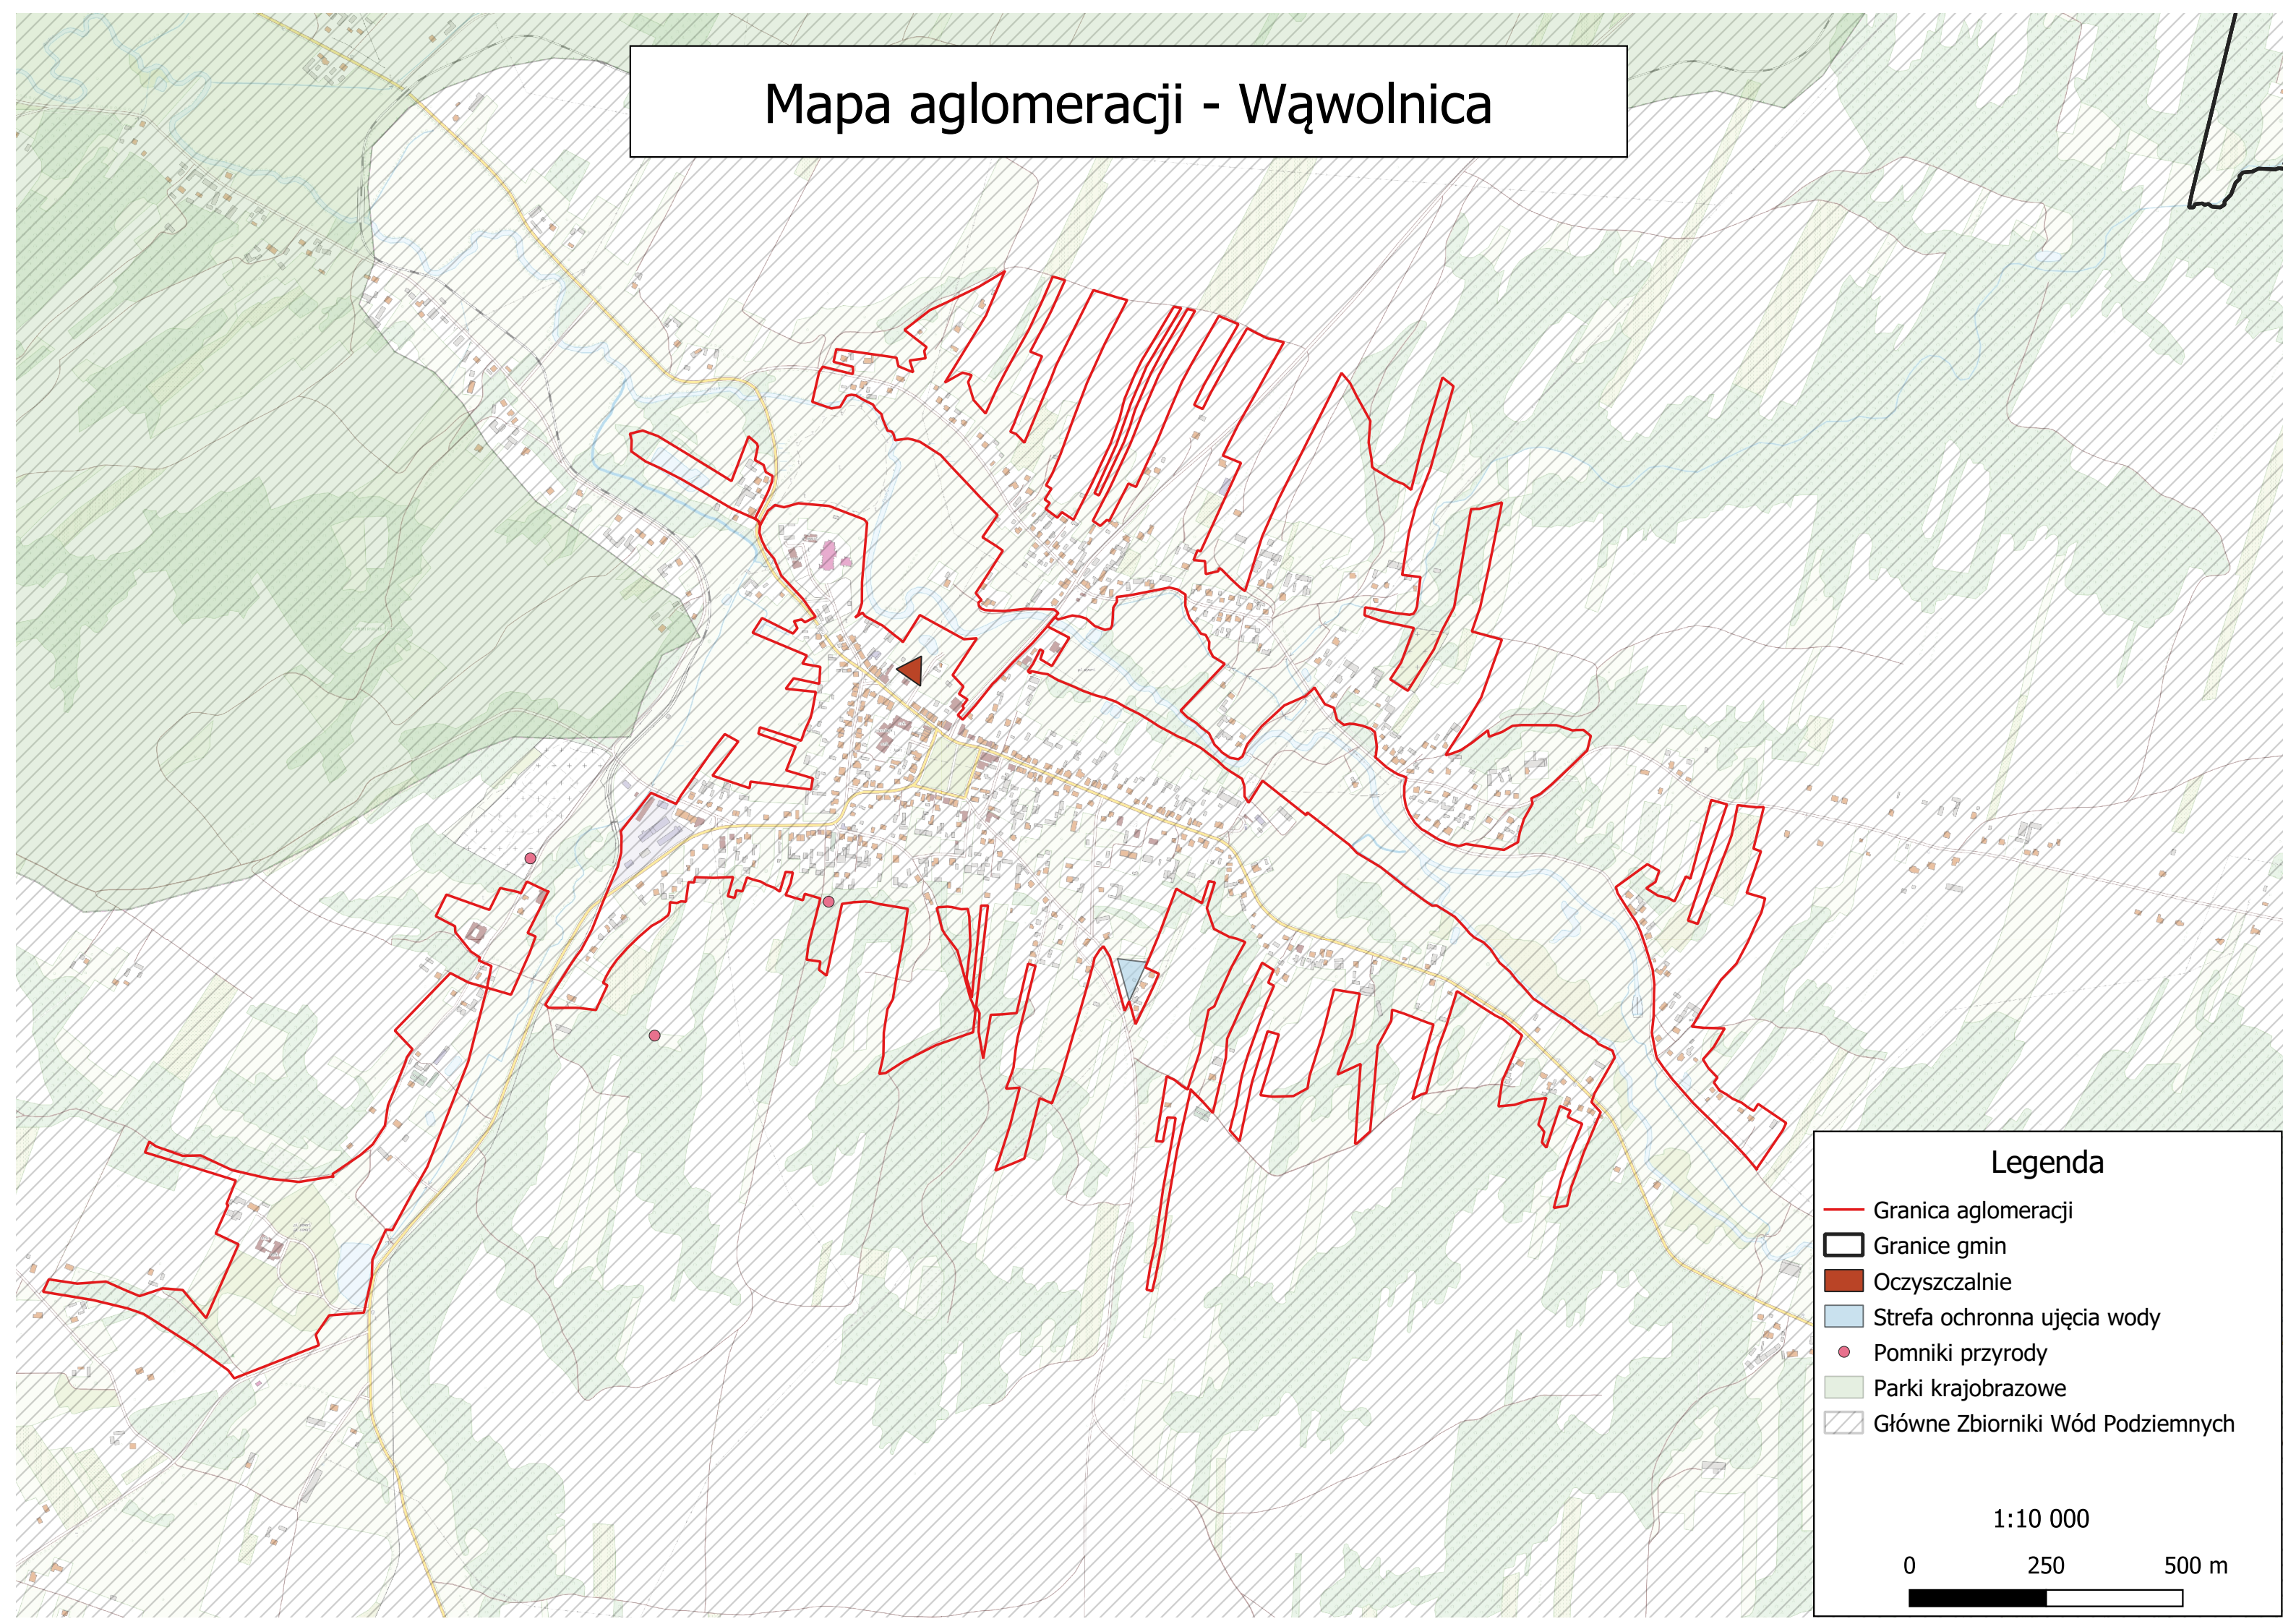

Mapa aglomeracji - Wąwolnica

Legenda

- Granica aglomeracji
- ▭ Granice gmin
- Oczyszczalnie
- Strefa ochronna ujęcia wody
- Pomniki przyrody
- Parki krajobrazowe
- ▨ Główne Zbiorniki Wód Podziemnych

1:10 000

0 250 500 m